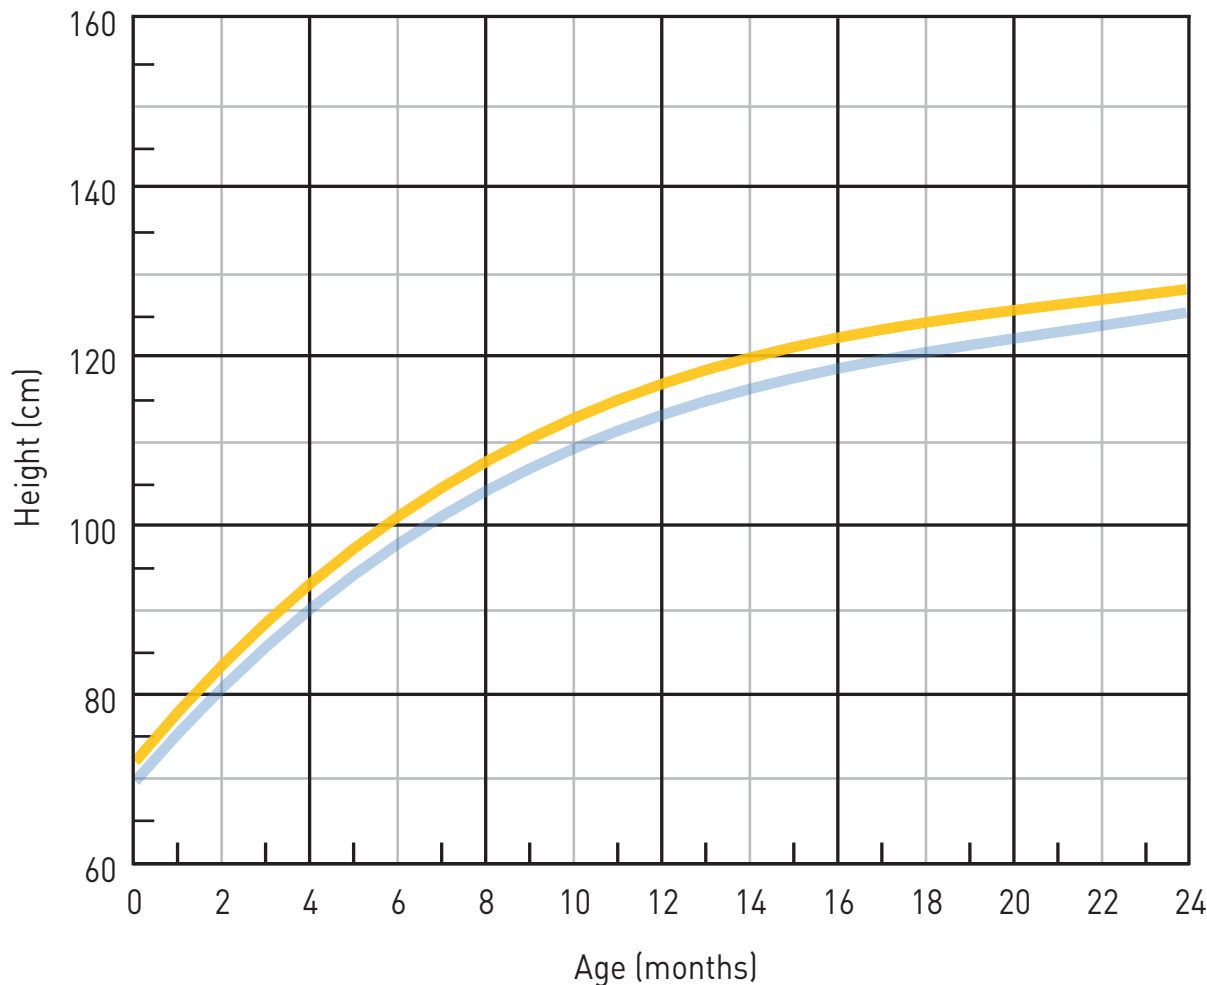

# JERSEY Growth Standards

valacta

THE LINES SHOW THE 50th PERCENTILE

Age	HEIGHT AT WITHERS (CM) 50th %ile	HIP HEIGHT (CM) 50th %ile
1	75	78
2	81	83
3	86	89
4	90	93
5	94	97
6	98	101
7	101	104
8	104	107
9	107	110
10	109	113
11	111	115
12	113	117
13	115	118
14	116	120
15	117	121
16	118	122
17	119	123
18	120	124
19	121	125
20	122	125
21	123	126
22	123	127
23	124	127
24	125	128

# JERSEY Growth Standards

valacta

THE LINE SHOWS THE 50th PERCENTILE

Age	WEIGHT (KG) 50th %ile
1	48
2	66
3	83
4	100
5	117
6	135
7	152
8	169
9	187
10	204
11	221
12	239
13	256
14	273
15	290
16	308
17	325
18	342
19	360
20	377
21	394
22	411
23	429
24	446