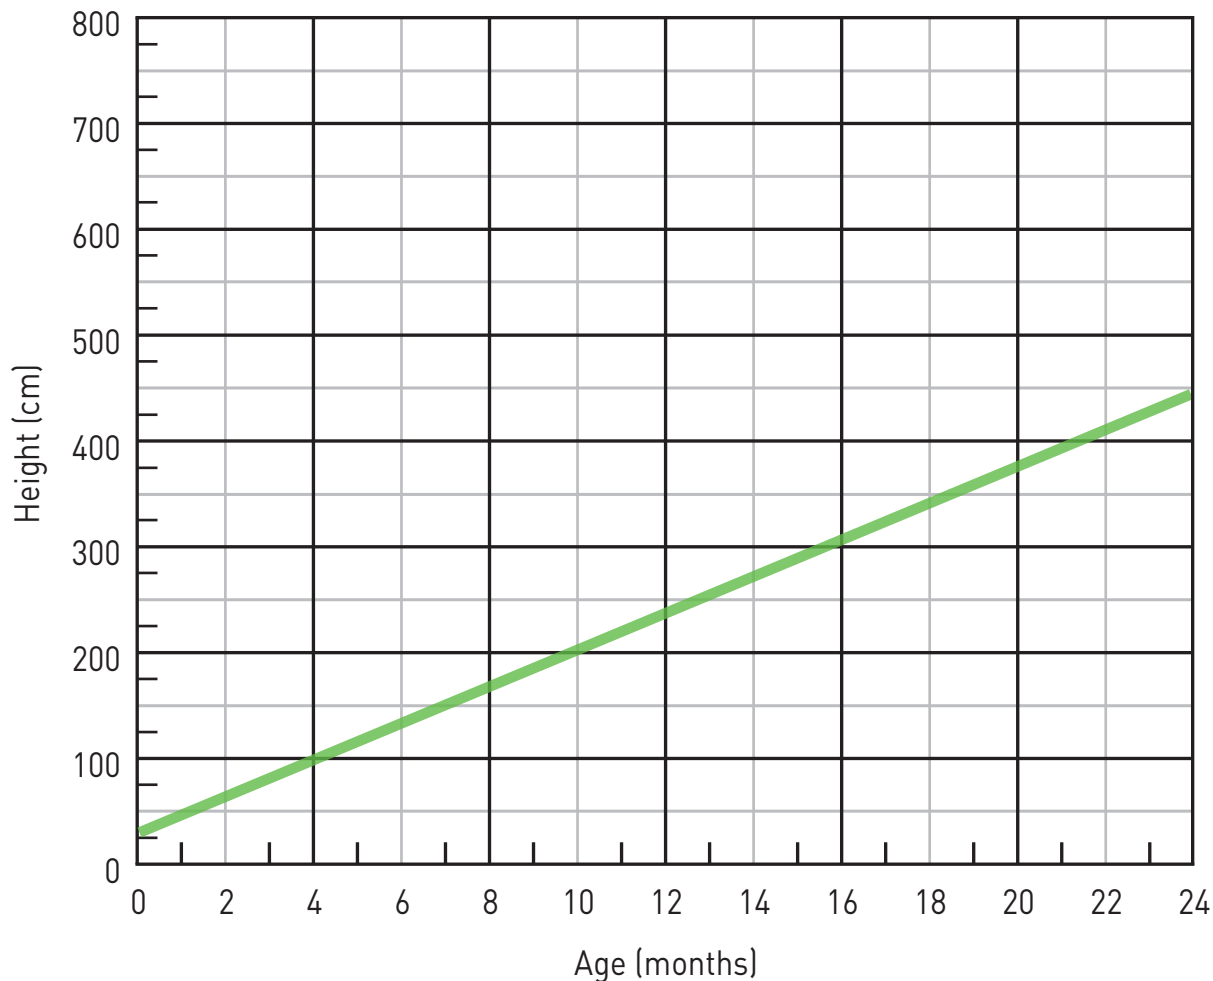

# JERSEY Growth Standards

valacta

THE LINES SHOW THE 50th PERCENTILE

Age	HEIGHT AT WITHERS (CM) 50th %ile	HIP HEIGHT (CM) 50th %ile
1	75	78
2	81	83
3	86	89
4	90	93
5	94	97
6	98	101
7	101	104
8	104	107
9	107	110
10	109	113
11	111	115
12	113	117
13	115	118
14	116	120
15	117	121
16	118	122
17	119	123
18	120	124
19	121	125
20	122	125
21	123	126
22	123	127
23	124	127
24	125	128

# JERSEY Growth Standards

valacta

THE LINE SHOWS THE 50th PERCENTILE

Age	WEIGHT (KG) 50th %ile
1	48
2	66
3	83
4	100
5	117
6	135
7	152
8	169
9	187
10	204
11	221
12	239
13	256
14	273
15	290
16	308
17	325
18	342
19	360
20	377
21	394
22	411
23	429
24	446