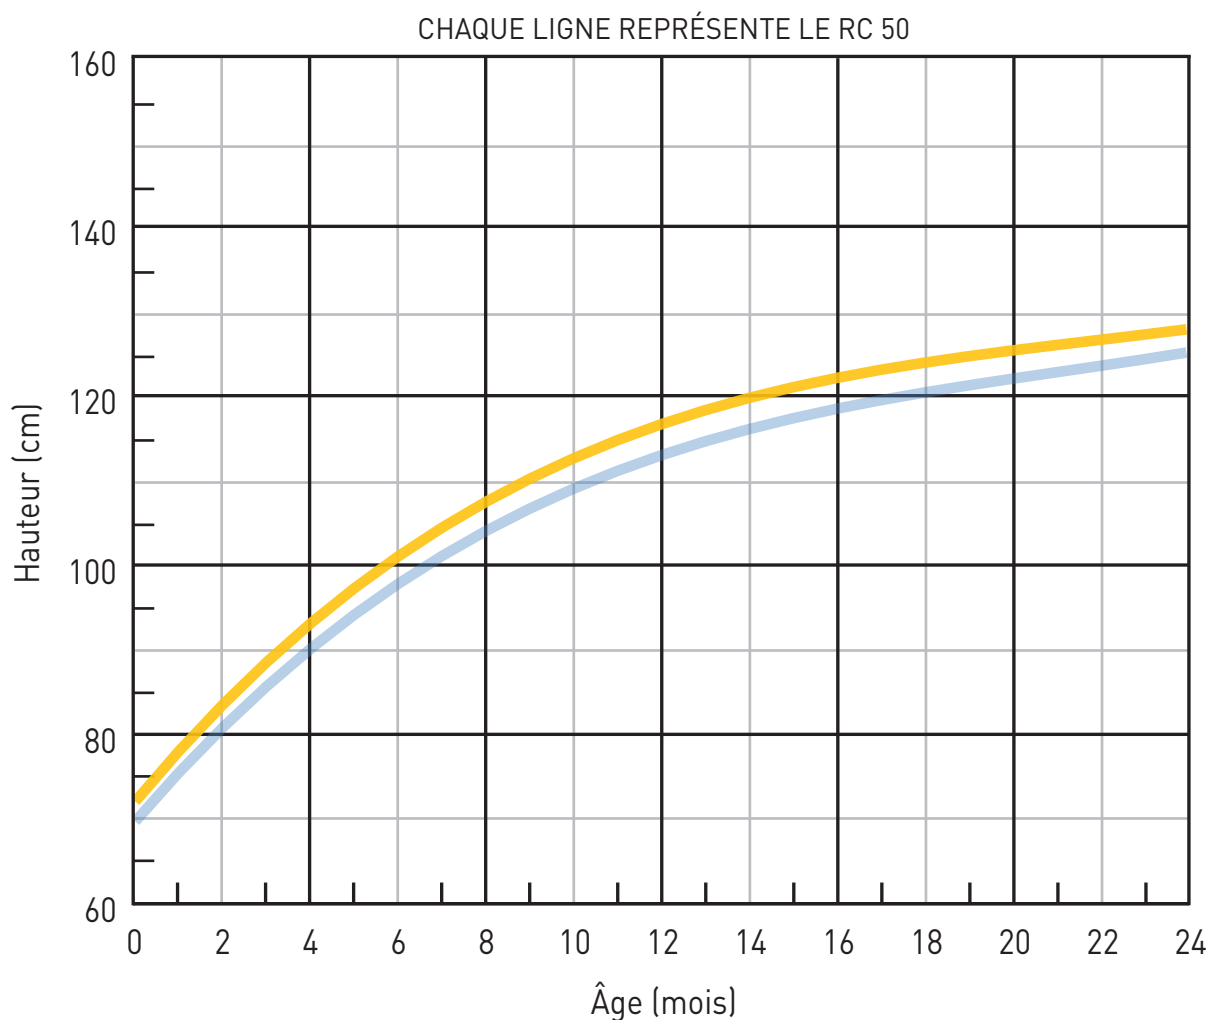

Charte de croissance JERSEY

valacta

Âge	HAUTEUR AU GARROT (CM) RC 50	HAUTEUR AUX HANCHES (CM) RC 50
1	75	78
2	81	83
3	86	89
4	90	93
5	94	97
6	98	101
7	101	104
8	104	107
9	107	110
10	109	113
11	111	115
12	113	117
13	115	118
14	116	120
15	117	121
16	118	122
17	119	123
18	120	124
19	121	125
20	122	125
21	123	126
22	123	127
23	124	127
24	125	128

Charte de croissance **JERSEY**

valacta

LA LIGNE REPRÉSENTE LE RC 50

Âge	POIDS (KG) RC 50
1	48
2	66
3	83
4	100
5	117
6	135
7	152
8	169
9	187
10	204
11	221
12	239
13	256
14	273
15	290
16	308
17	325
18	342
19	360
20	377
21	394
22	411
23	429
24	446