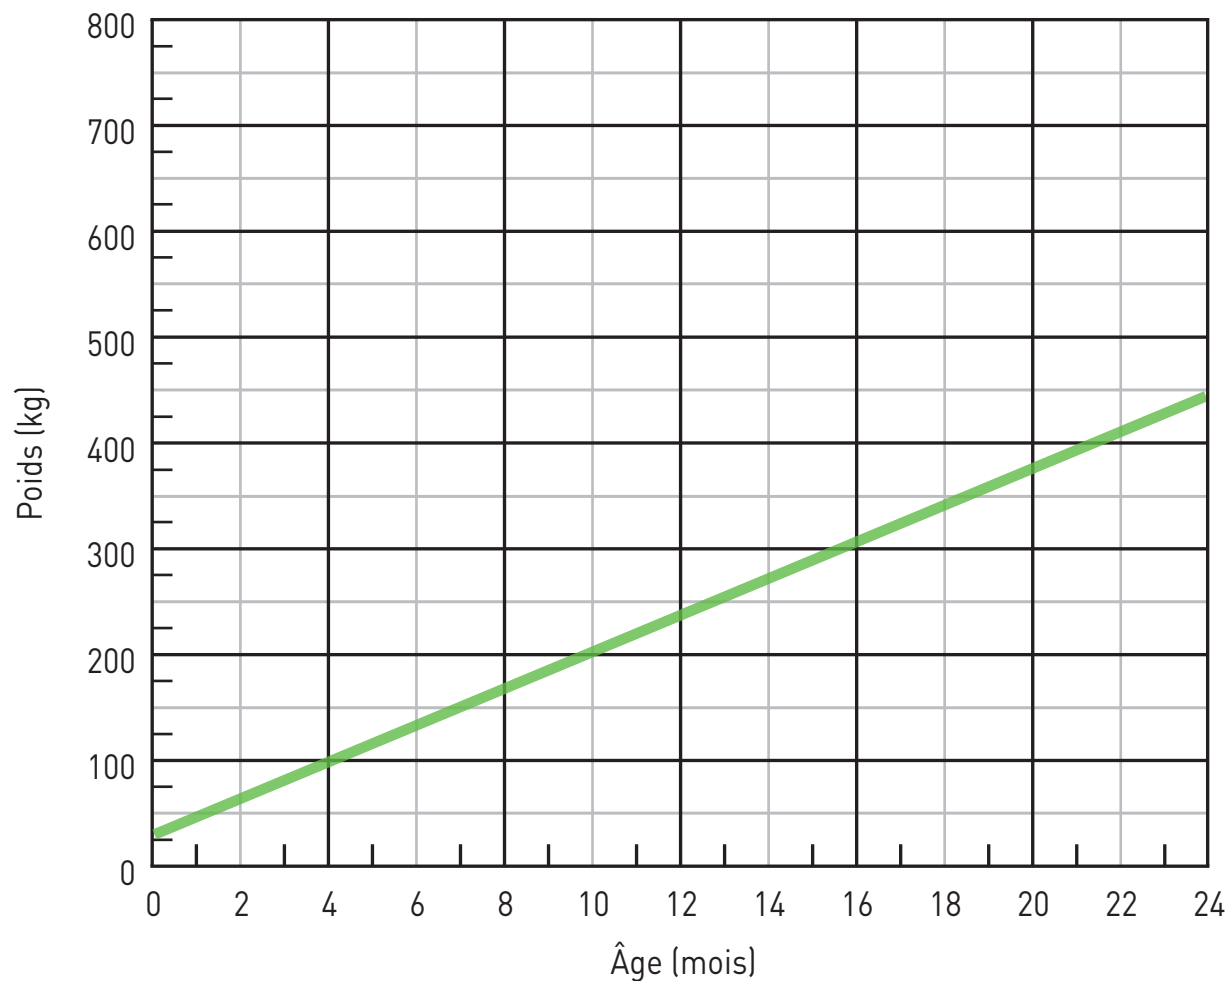

Charte de croissance JERSEY

valacta

Âge	HAUTEUR AU GARROT (CM) RC 50	HAUTEUR AUX HANCHES (CM) RC 50
1	75	78
2	81	83
3	86	89
4	90	93
5	94	97
6	98	101
7	101	104
8	104	107
9	107	110
10	109	113
11	111	115
12	113	117
13	115	118
14	116	120
15	117	121
16	118	122
17	119	123
18	120	124
19	121	125
20	122	125
21	123	126
22	123	127
23	124	127
24	125	128

Charte de croissance **JERSEY**

valacta

LA LIGNE REPRÉSENTE LE RC 50

Âge	POIDS (KG) RC 50
1	48
2	66
3	83
4	100
5	117
6	135
7	152
8	169
9	187
10	204
11	221
12	239
13	256
14	273
15	290
16	308
17	325
18	342
19	360
20	377
21	394
22	411
23	429
24	446