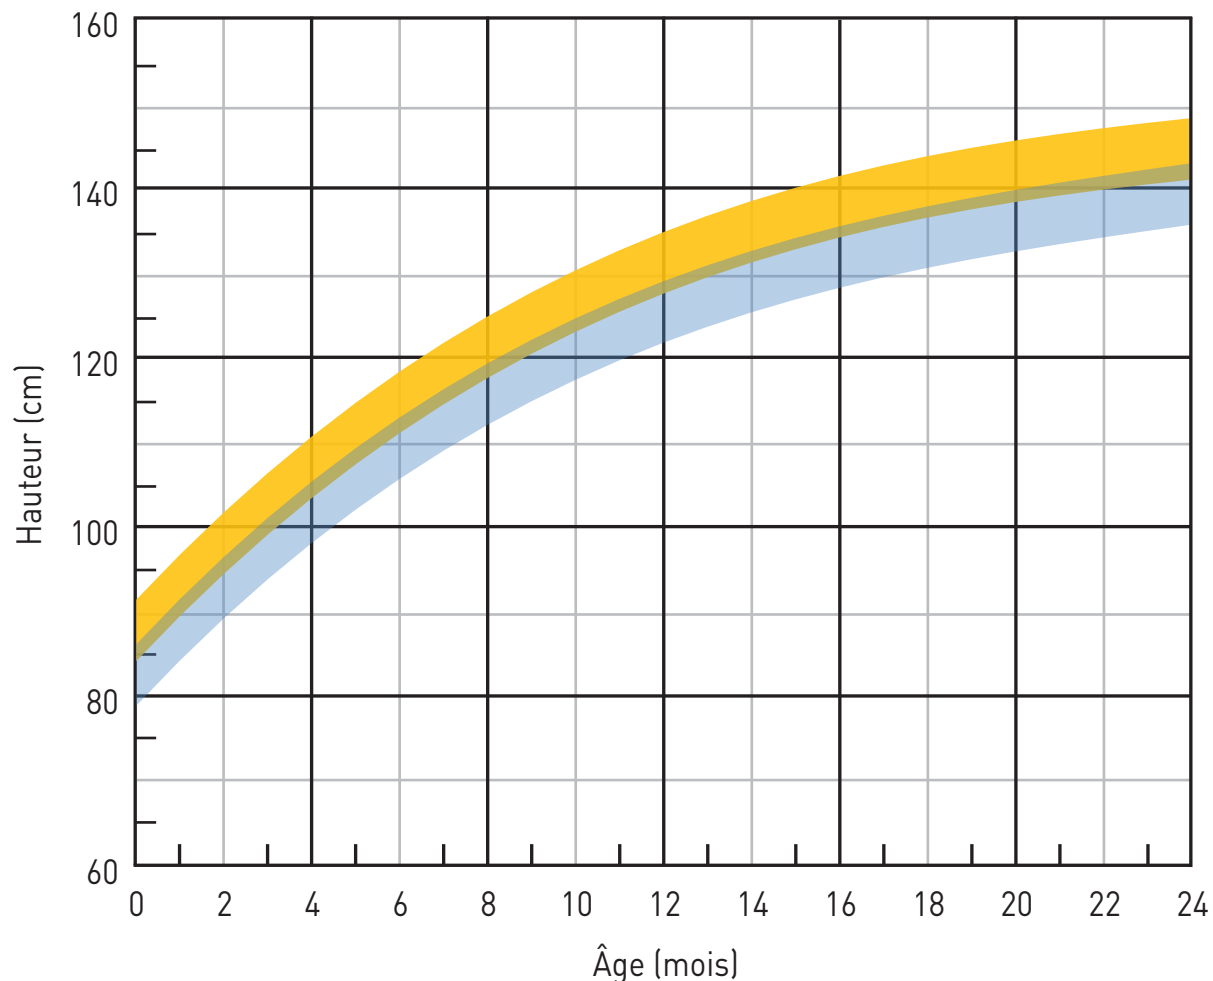

# Charte de croissance SUISSE BRUNE

valacta

CHAQUE ZONE DE COULEUR REPRÉSENTE L'ÉCART ENTRE LE RC 50 ET RC 90

Âge	HAUTEUR AU GARROT (CM)		HAUTEUR AUX HANCHES (CM)	
	RC 50	RC 90	RC 50	RC 90
1	84	91	89	97
2	89	96	94	102
3	94	101	99	106
4	98	105	103	111
5	102	109	107	115
6	106	113	111	118
7	109	116	114	122
8	112	119	118	125
9	115	122	120	128
10	117	125	123	130
11	120	127	125	133
12	122	129	127	135
13	124	131	129	137
14	125	133	131	138
15	127	134	133	140
16	128	135	134	141
17	129	137	135	143
18	131	138	136	144
19	132	139	137	145
20	132	140	138	146
21	133	141	139	146
22	134	141	140	147
23	135	142	140	148
24	136	143	141	148

# Charte de croissance **SUISSE BRUNE**

valacta

LA ZONE DE COULEUR REPRÉSENTE L'ÉCART ENTRE LE RC 50 ET RC 90

Âge	POIDS (KG)	
	RC 50	RC 90
1	70	87
2	93	114
3	117	142
4	141	169
5	164	197
6	188	224
7	212	252
8	235	279
9	259	307
10	283	334
11	306	361
12	330	389
13	354	416
14	377	444
15	401	471
16	425	499
17	448	526
18	472	554
19	496	581
20	519	609
21	543	636
22	567	664
23	590	691
24	614	718