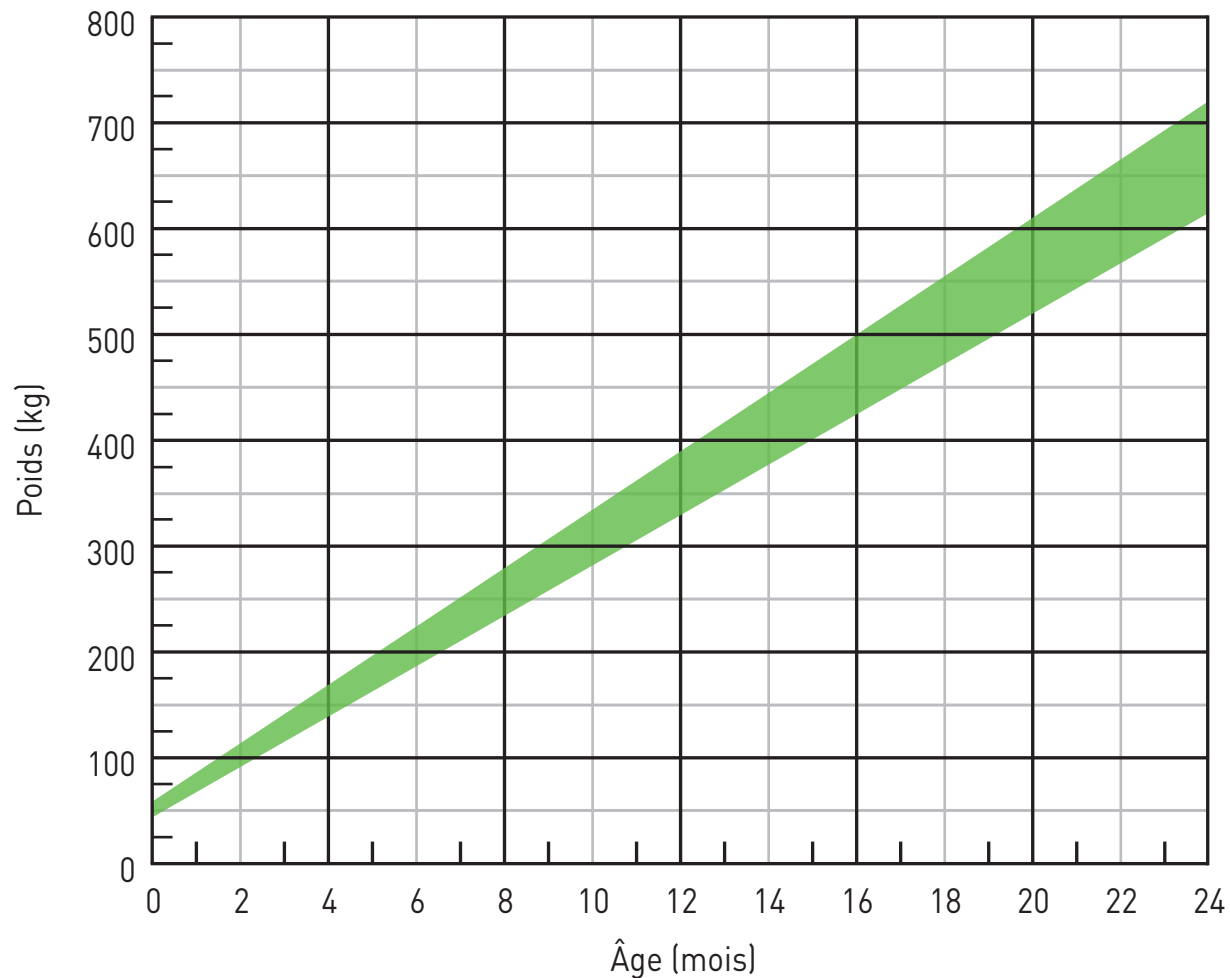

# Charte de croissance SUISSE BRUNE

valacta

CHAQUE ZONE DE COULEUR REPRÉSENTE L'ÉCART ENTRE LE RC 50 ET RC 90

Âge	HAUTEUR AU GARROT (CM)		HAUTEUR AUX HANCHES (CM)	
	RC 50	RC 90	RC 50	RC 90
1	84	91	89	97
2	89	96	94	102
3	94	101	99	106
4	98	105	103	111
5	102	109	107	115
6	106	113	111	118
7	109	116	114	122
8	112	119	118	125
9	115	122	120	128
10	117	125	123	130
11	120	127	125	133
12	122	129	127	135
13	124	131	129	137
14	125	133	131	138
15	127	134	133	140
16	128	135	134	141
17	129	137	135	143
18	131	138	136	144
19	132	139	137	145
20	132	140	138	146
21	133	141	139	146
22	134	141	140	147
23	135	142	140	148
24	136	143	141	148

# Charte de croissance **SUISSE BRUNE**

valacta

LA ZONE DE COULEUR REPRÉSENTE L'ÉCART ENTRE LE RC 50 ET RC 90

Âge	POIDS (KG)	
	RC 50	RC 90
1	70	87
2	93	114
3	117	142
4	141	169
5	164	197
6	188	224
7	212	252
8	235	279
9	259	307
10	283	334
11	306	361
12	330	389
13	354	416
14	377	444
15	401	471
16	425	499
17	448	526
18	472	554
19	496	581
20	519	609
21	543	636
22	567	664
23	590	691
24	614	718